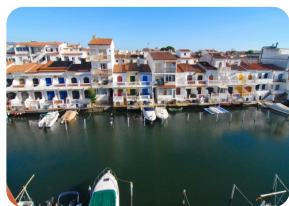

*RESERVADO : Apartament de 2 dormitoris amb vistes al canal que està a 10 min. un pastís de la platja d'Empuriabrava - Costa Brava*

65m<sup>2</sup>

55m<sup>2</sup>

2

2

1

- En venda
- Superfície construïda (65 m2)
- Superfície habitable (55 m2)
- Superfície de la terrassa (10 m2)
- Aeroport (60 min)
- Comoditats a prop
- Platja a peu (10 min)
- Situat al centre
- Cèdula d'Habilitat en tràmit