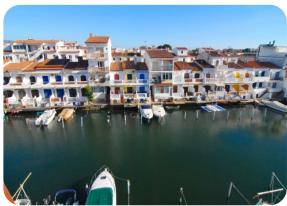

RESERVADO: Apartamento de 2 dormitorios con vistas al canal, a 10 min. a pie de la playa de Empuriabrava - Costa Brava

65m²

55m²

2

2

1

- En venta
- Superficie construida (65 m2)
- Superficie habitable (55 m2)
- Superficie de la terraza (10 m2)
- Aeropuerto (60 min)
- Comodidades cerca
- Playa a pie (10 min)
- Situado en el centro
- Cédula de Habilitat en trámite

- Fácil de Alquilar
- Certificado d'Energía en trámite
- Totalmente amueblado
- Campo de Golf (25 min)
- Cocina americana
- Planta (1)
- Amarre posible
- Electricidad municipal
- Agua Municipio

- Cerca de un puerto (1 min)
- Aparcamiento al aire libre
- Parking público
- Terraza abierta
- Terraza privada
- Estación de tren (20 min)
- Armarios empotrados