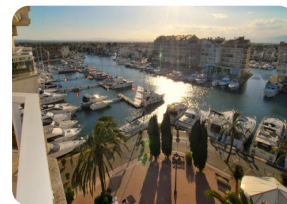

*Bonito estudio con magníficas vistas al puerto, la Marina y las montañas - Empuriabrava - Costa Brava Norte*

38m<sup>2</sup>

30m<sup>2</sup>

1

1

1

- En venta
- Superficie construida (38 m2)
- Superficie habitable (30 m2)
- Superficie de la terraza (8 m2)
- Aire acondicionado Frío/Calor (1)
- Aeropuerto (50 min)
- Comodidades cerca
- Playa a pie (5 min)
- Situado en el centro
- Cédula de Habilitat
- Año de construcción (1989)

- Electricidad municipal
- Agua Municipio
- Cerca de un puerto (1 min)
- Aparcamiento al aire libre
- Parking público
- Piscina Municipal
- Terraza cubierta
- Terraza privada
- Estación de tren (20 min)