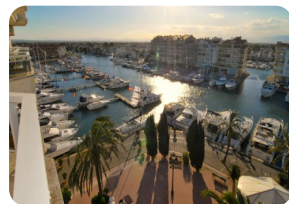

Joli studio avec vue superbe sur le port, la Marina et les montagnes - Ampuriabrava - Costa Brava Nord

38m²

30m²

1

1

1

- En vente
- Surface construite (38 m2)
- Surface habitable (30 m2)
- Terrasse surface (8 m2)
- Climatisation Chaud/Froid (1)
- Aéroport (50 min)
- Commodités à proximité
- Plage à pied (5 min)
- Situé au centre
- Certificat d'habitabilité
- Date de construction (1989)