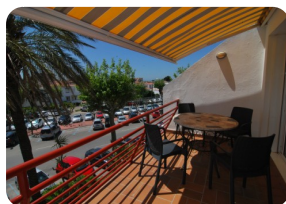

GERESERVEERD: Appartement in de 1e zeelijn, groot terras met zicht op de zee en berging in het centrum van Empuriabrava - Costa Brava

69m²

55m²

1

1

1

- Te koop
- Bouwoppervlakte (69 m2)
- Woonoppervlak (55 m2)
- Terras oppervlakte (14 m2)
- Voorzieningen dichtbij
- Strand te voet (1 min)
- Bewoonbaarheidscertificaat in behandeling
- Dubbele beglazing
- Makkelijke verhuur

- Elektrische poorten
- Energiecertificaat in behandeling
- Golfterrein (20 min)
- Open keuken
- Uitgeruste keuken
- Lift (2)
- Verdieping (2)
- Vlakbij een haven (1 min)
- Buiten parkeerplaats

- Openbare parking
- Bergplaats
- Overdekt terras
- Privé terras
- Treinstation (20 min)
- Intercom
- Inbouwkasten