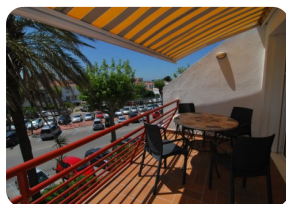

*RESERVED:* Квартира в 1-й линии моря с большой террасой с видом на море, в центре Эмпуриабрава - Коста-Брава

 69m<sup>2</sup>

 55m<sup>2</sup>

1

1

1

- продается
- Изготовленные поверхность (69 m2)
- Жилая площадь (55 m2)
- площадь балкона (14 m2)
- удобства рядом
- пляж ходить (1 min)
- Свидетельство о власти в процессе
- двойное стекло
- легко операции

- электрические ворота
- энергетический сертификат в процессе
- гольф-курорт (20 min)
- Американская кухня
- оборудованная кухня
- лифт (2)
- завод (2)
- неподалеку гавань (1 min)
- открытая парковка

- общественная парковка
- кладовая
- крытая терраса
- частная терраса
- железнодорожный вокзал (20 min)
- внутренняя связь
- шкафы