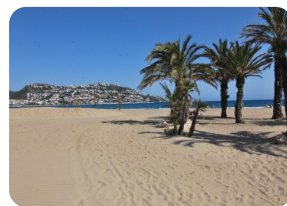

Ampli apartament amb vistes al mar, un solàrium, prop de la platja - Badia de Roses - Costa Brava

130m²

80m²

2

1

2

- En venda
- Superfície construïda (130 m²)
- Superfície habitable (80 m²)
- Superfície de la terrassa (50 m²)
- Aeroport (60 min)
- Comoditats a prop
- Cèdula d'Habilitat en tràmit
- Any de construcció (1992)
- Renovat parcialment en (2010)
- Doble vidre