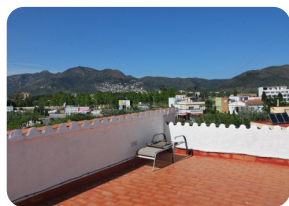

Ampli apartament amb vistes al mar, un solàrium, prop de la platja - Badia de Roses - Costa Brava

130m²

80m²

2

1

2

- En venda
- Superfície construïda (130 m²)
- Superfície habitable (80 m²)
- Superfície de la terrassa (50 m²)
- Aeroport (60 min)
- Comoditats a prop
- Cèdula d'Habilitat en tràmit
- Any de construcció (1992)
- Renovat parcialment en (2010)
- Doble vidre