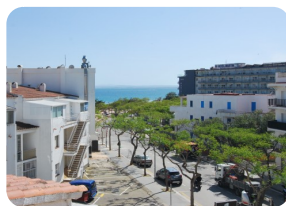

Ampli apartament amb vistes al mar, un solàrium, prop de la platja - Badia de Roses - Costa Brava

130m²

80m²

2

1

2

- En venda
- Superfície construïda (130 m²)
- Superfície habitable (80 m²)
- Superfície de la terrassa (50 m²)
- Aeroport (60 min)
- Comoditats a prop
- Cèdula d'Habilitat en tràmit
- Any de construcció (1992)
- Renovat parcialment en (2010)
- Doble vidre