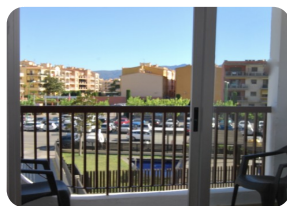

Estudi amb alcova amb lliteres i una bona ubicació, a prop de la platja i les botigues - Empuriabrava - Costa Brava

27m² 1 1 1

- En venda
- Superfície construïda (27 m2)
- Superfície habitable (25 m2)
- Superfície de la terrassa (2 m2)
- Aeroport (55 min)
- Comoditats a prop
- Platja a peu (3 min)
- Situat al centre
- Cèdula d'Habilitat

- Any de construcció (1982)
- Certificat d'Energia
- Semi moblat
- Camp de Golf (25 min)
- Cuina integrada
- Ascensor
- Planta (2)
- Electricitat municipal
- Aigua Municipi

- A prop d'un port (5 min)
- Aparcament a l'aire lliure
- Aparcament públic
- Terrassa coberta
- Terrassa oberta
- Estació de tren (20 min)
- Intèrfon
- Armari encastats