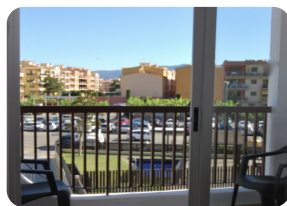

Estudi amb alcova amb lliteres i una bona ubicació, a prop de la platja i les botigues - Empuriabrava - Costa Brava

27m²

1

1

1

- En venda
- Superfície construïda (27 m2)
- Superfície habitable (25 m2)
- Superfície de la terrassa (2 m2)
- Aeroport (55 min)
- Comoditats a prop
- Platja a peu (3 min)
- Situat al centre
- Cèdula d'Habilitat