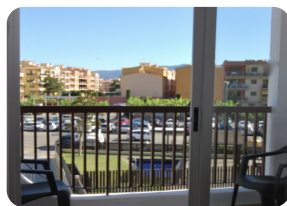

Estudio con alcoba con literas y una buena ubicación, cerca de la playa y las tiendas - Empuriabrava - Costa Brava

27m² 1 1 1

- En venta
- Superficie construida (27 m2)
- Superficie habitable (25 m2)
- Superficie de la terraza (2 m2)
- Aeropuerto (55 min)
- Comodidades cerca
- Playa a pie (3 min)
- Situado en el centro
- Cédula de Habilitat

- Año de construcción (1982)
- Certificado d'Energía
- Semi amueblado
- Campo de Golf (25 min)
- Cocina integrada
- Ascensor
- Planta (2)
- Electricidad municipal
- Agua Municipio

- Cerca de un puerto (5 min)
- Aparcamiento al aire libre
- Parking público
- Terraza cubierta
- Terraza abierta
- Estación de tren (20 min)
- Interfono
- Armarios empotrados