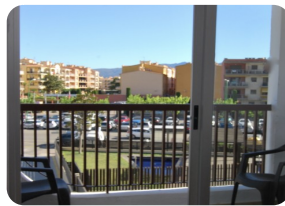

Studio avec alcôve et lits superposés, bien situé, proche de la plage et des commerces - Empuriabrava - Costa Brava

27m² 1 1 1

- En vente
- Surface construite (27 m2)
- Surface habitable (25 m2)
- Terrasse surface (2 m2)
- Aéroport (55 min)
- Commodités à proximité
- Plage à pied (3 min)
- Situé au centre
- Certificat d'habitabilité

- Date de construction (1982)
- Certificat d'Énergie
- Partiellement meublé
- Terrain de Golf (25 min)
- Cuisine intégrée
- Ascenseur
- Étage (2)
- Électricité municipale
- Eau par la municipalité

- À proximité de un port (5 min)
- Parking extérieur
- Parking public
- Terrasse couverte
- Terrasse ouverte
- Gare (20 min)
- Interphone
- Armoires