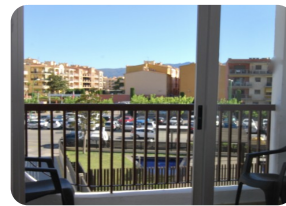

Studio avec alcôve et lits superposés, bien situé, proche de la plage et des commerces - Empuriabrava - Costa Brava

27m² 1 1 1

- En vente
- Surface construite (27 m2)
- Surface habitable (25 m2)
- Terrasse surface (2 m2)
- Aéroport (55 min)
- Commodités à proximité
- Plage à pied (3 min)
- Situé au centre
- Certificat d'habitabilité

- Date de construction (1982)
- Certificat d'Énergie
- Partiellement meublé
- Terrain de Golf (25 min)
- Cuisine intégrée
- Ascenseur
- Étage (2)
- Électricité municipale
- Eau par la municipalité

- À proximité de un port (5 min)
- Parking extérieur
- Parking public
- Terrasse couverte
- Terrasse ouverte
- Gare (20 min)
- Interphone
- Armoires