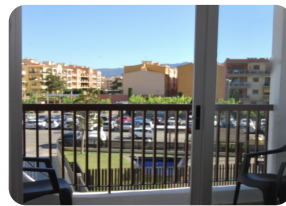

Studio avec alcôve et lits superposés, bien situé, proche de la plage et des commerces - Empuriabrava - Costa Brava

27m² 1 1 1

- En vente
- Surface construite (27 m2)
- Surface habitable (25 m2)
- Terrasse surface (2 m2)
- Aéroport (55 min)
- Commodités à proximité
- Plage à pied (3 min)
- Situé au centre
- Certificat d'habitabilité

- Date de construction (1982)
- Certificat d'Énergie
- Partiellement meublé
- Terrain de Golf (25 min)
- Cuisine intégrée
- Ascenseur
- Étage (2)
- Électricité municipale
- Eau par la municipalité

- À proximité de un port (5 min)
- Parking extérieur
- Parking public
- Terrasse couverte
- Terrasse ouverte
- Gare (20 min)
- Interphone
- Armoires