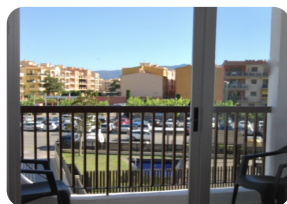

Студия альков с двухъярусными кроватями и хорошее расположение, недалеко от пляжа и магазинов - Эмпуриабрава - Коста-Брава

27m²

1

1

1

- продается
- Изготовленные поверхность (27 m2)
- Жилая площадь (25 m2)
- площадь балкона (2 m2)
- аэропорт (55 min)
- удобства рядом
- пляж ходить (3 min)
- в середине
- Свидетельство обитаемость

- Дата строительства (1982)
- энергетический сертификат
- частично мебелирована
- гольф-курорт (25 min)
- оборудованная кухня
- лифт
- завод (2)
- Муниципальный электроэнергии
- Муниципалитет воды

- неподалеку гавань (5 min)
- открытая парковка
- общественная парковка
- крытая терраса
- открытая терраса
- железнодорожный вокзал (20 min)
- внутренняя связь
- шкафы