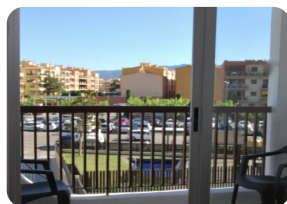

Студия альков с двухъярусными кроватями и хорошее расположение, недалеко от пляжа и магазинов - Эмпуриабрава - Коста-Брава

27m² 1 1 1

- продается
- Изготовленные поверхность (27 m2)
- Жилая площадь (25 m2)
- площадь балкона (2 m2)
- аэропорт (55 min)
- удобства рядом
- пляж ходить (3 min)
- в середине
- Свидетельство обитаемость

- Дата строительства (1982)
- энергетический сертификат
- частично меблирована
- гольф-курорт (25 min)
- оборудованная кухня
- лифт
- завод (2)
- Муниципальный электроэнергии
- Муниципалитет воды

- неподалеку гавань (5 min)
- открытая парковка
- общественная парковка
- крытая терраса
- открытая терраса
- железнодорожный вокзал (20 min)
- внутренняя связь
- шкафы