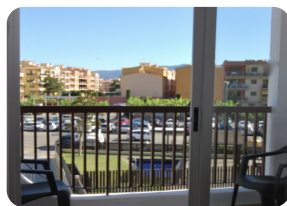

Студия альков с двухъярусными кроватями и хорошее расположение, недалеко от пляжа и магазинов - Эмпуриабрава - Коста-Брава

27m²

1

1

1

- продается
- Изготовленные поверхность (27 m2)
- Жилая площадь (25 m2)
- площадь балкона (2 m2)
- аэропорт (55 min)
- удобства рядом
- пляж ходить (3 min)
- в середине
- Свидетельство обитаемость

- Дата строительства (1982)
- энергетический сертификат
- частично мебелирована
- гольф-курорт (25 min)
- оборудованная кухня
- лифт
- завод (2)
- Муниципальный электроэнергии
- Муниципалитет воды

- неподалеку гавань (5 min)
- открытая парковка
- общественная парковка
- крытая терраса
- открытая терраса
- железнодорожный вокзал (20 min)
- внутренняя связь
- шкафы