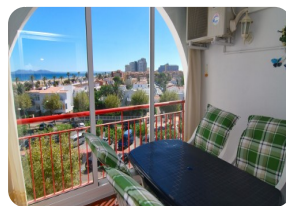

Ampli apartament amb vistes al mar i al canal, 2 terrasses i segona línia de mar Empuriabrava - Costa Brava

75m²

65m²

1

1

1

2

- En venda
- Superfície construïda (75 m2)
- Superfície habitable (65 m2)
- Superfície de la terrassa (10 m2)
- Aire condicionat Fred / Calor (1)
- Aeroport (55 min)
- Comoditats a prop
- Platja a peu (2 min)
- Cèdula d'Habilitat en tràmit
- Doble vidre
- Certificat d'Energia en tràmit

- Semi moblat
- Jardí comunitari
- Camp de Golf (25 min)
- Calefacció elèctrica
- Cuina americana
- Cuina integrada
- Ascensor (2)
- Planta (4)
- Amarratge possible
- Amarratge de lloguer
- Aigua Municipi

- A prop d'un port
- Aparcament públic
- Piscina Municipal
- Traster
- Terrassa tancada
- Terrassa coberta
- Veranda
- Terrassa privada
- Estació de tren (20 min)