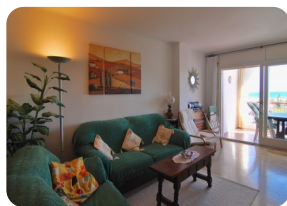

Ampli apartament amb vistes al mar i al canal, 2 terrasses i segona línia de mar Empuriabrava - Costa Brava

75m²

65m²

1

1

1

2

- En venda
- Superfície construïda (75 m2)
- Superfície habitable (65 m2)
- Superfície de la terrassa (10 m2)
- Aire condicionat Fred / Calor (1)
- Aeroport (55 min)
- Comoditats a prop
- Platja a peu (2 min)
- Cèdula d'Habilitat en tràmit
- Doble vidre
- Certificat d'Energia en tràmit