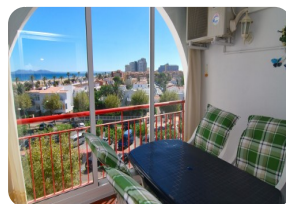

Amplio apartamento con vistas al mar y al canal, 2 terrazas y segunda línea de mar Empuriabrava - Costa Brava

75m²

65m²

1

1

1

2

- En venta
- Superficie construida (75 m2)
- Superficie habitable (65 m2)
- Superficie de la terraza (10 m2)
- Aire acondicionado Frío/Calor (1)
- Aeropuerto (55 min)
- Comodidades cerca
- Playa a pie (2 min)
- Cédula de Habilitat en trámite
- Doble vidrio
- Certificado d'Energía en trámite

- Semi amueblado
- Jardín comunitario
- Campo de Golf (25 min)
- Calefacción eléctrica
- Cocina americana
- Cocina integrada
- Ascensor (2)
- Planta (4)
- Amarre posible
- Amarre de alquiler
- Agua Municipio

- Cerca de un puerto
- Parking público
- Piscina Municipal
- Trastero
- Terraza cerrado
- Terraza cubierta
- Veranda
- Terraza privada
- Estación de tren (20 min)