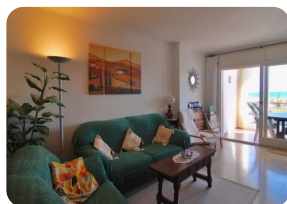

Amplio apartamento con vistas al mar y al canal, 2 terrazas y segunda línea de mar Empuriabrava - Costa Brava

75m²

65m²

1

1

1

2

- En venta
- Superficie construida (75 m2)
- Superficie habitable (65 m2)
- Superficie de la terraza (10 m2)
- Aire acondicionado Frío/Calor (1)
- Aeropuerto (55 min)
- Comodidades cerca
- Playa a pie (2 min)
- Cédula de Habilitat en trámite
- Doble vidrio
- Certificado d'Energía en trámite