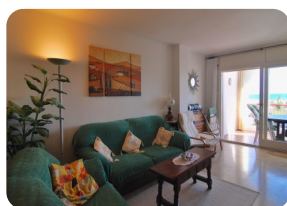

Просторные апартаменты с видом на море и на канал, 2 террасы и 2-й линии моря Эмпуриабра - Коста-Брава

 75m²

 65m²

1

1

1

2

- продается
- Изготовленные поверхность (75 m2)
- Жилая площадь (65 m2)
- площадь балкона (10 m2)
- кондиционер (1)
- аэропорт (55 min)
- удобства рядом
- пляж ходить (2 min)
- Свидетельство о власти в процессе
- двойное стекло
- энергетический сертификат в процессе