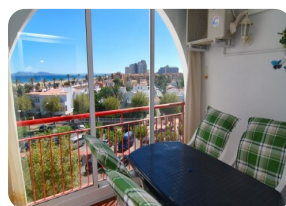

Просторные апартаменты с видом на море и на канал, 2 террасы и 2-й линии моря Эмпуриабра - Коста-Брава

 75m²

 65m²

1

1

1

2

- продается
- Изготовленные поверхность (75 m2)
- Жилая площадь (65 m2)
- площадь балкона (10 m2)
- кондиционер (1)
- аэропорт (55 min)
- удобства рядом
- пляж ходить (2 min)
- Свидетельство о власти в процессе
- двойное стекло
- энергетический сертификат в процессе

- частично меблирована
- общественный сад
- гольф-курорт (25 min)
- электрическое отопление
- Американская кухня
- оборудованная кухня
- лифт (2)
- завод (4)
- причал можно
- Причал для аренды
- Муниципалитет воды

- неподалеку гавань
- общественная парковка
- муниципальных бассейн
- кладовая
- консерватория
- крытая терраса
- веранда
- частная терраса
- железнодорожный вокзал (20 min)