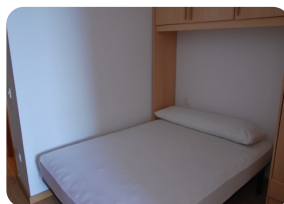

Estudi a primera línia amb una zona de dormitori i una bella vista - Empuriabrava - Costa Brava Nord

28m²

1

1

- En venda
- Superfície construïda (28 m2)
- Aeroport (55 min)
- Comoditats a prop
- Platja a peu (1 min)
- Situat al centre
- Cèdula d'Habilitat en tràmit
- Any de construcció (1982)