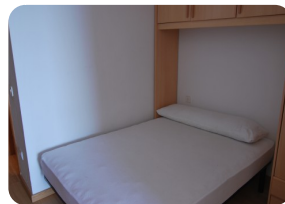

Estudi a primera línia amb una zona de dormitori i una bella vista - Empuriabrava - Costa Brava Nord

28m²

1

1

- En venda
- Superfície construïda (28 m2)
- Aeroport (55 min)
- Comoditats a prop
- Platja a peu (1 min)
- Situat al centre
- Cèdula d'Habilitat en tràmit
- Any de construcció (1982)