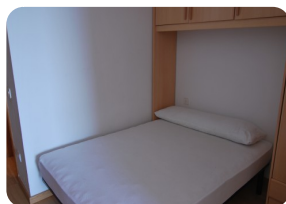

Estudi a primera línia amb una zona de dormitori i una bella vista - Empuriabrava - Costa Brava Nord

28m²

1

1

- En venda
- Superfície construïda (28 m2)
- Aeroport (55 min)
- Comoditats a prop
- Platja a peu (1 min)
- Situat al centre
- Cèdula d'Habilitat en tràmit
- Any de construcció (1982)