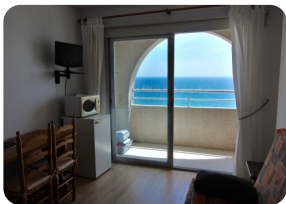

Estudi a primera línia amb una zona de dormitori i una bella vista - Empuriabrava - Costa Brava Nord

28m²

1

1

- En venda
- Superfície construïda (28 m2)
- Aeroport (55 min)
- Comoditats a prop
- Platja a peu (1 min)
- Situat al centre
- Cèdula d'Habilitat en tràmit
- Any de construcció (1982)

- Lloguer fàcil
- Totalment moblat
- Camp de Golf (20 min)
- Cuina americana
- Cuina equipada
- Cuina integrada
- Ascensor (3)
- Planta (17)

- A prop d'un port (5 min)
- Aparcament a l'aire lliure
- Aparcament públic
- Terrassa coberta
- Terrassa privada
- Estació de tren (20 min)
- Intèrfon

ImmoPlazaSpain.com

Avenida Europa • Edificio Bahía III

Tel. +34.872.222.420 • 17487 Empuriabrava • Espanya