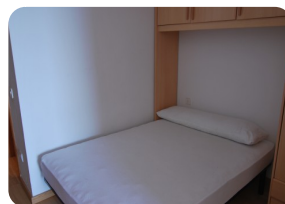

Estudi a primera línia amb una zona de dormitori i una bella vista - Empuriabrava - Costa Brava Nord

28m²

1

1

- En venda
- Superfície construïda (28 m2)
- Aeroport (55 min)
- Comoditats a prop
- Platja a peu (1 min)
- Situat al centre
- Cèdula d'Habilitat en tràmit
- Any de construcció (1982)