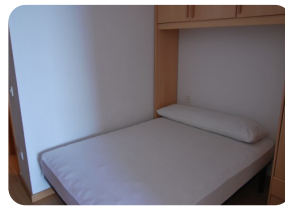

Studio in erster Linie mit einem Schlafbereich und einer schönen Aussicht - Empuriabrava - Costa Brava Nord

28m²

1

1

- Zu verkaufen
- Baufläche (28 m²)
- Flughafen (55 min)
- Annehmlichkeiten in der Nähe
- Strand zu Fuß (1 min)
- Im Zentrum
- Bewohnbarkeit Zertifikat im Prozess
- Baujahr (1982)

- Leicht zu vermieten
- Voll möbliert
- Golfplatz (20 min)
- Amerikanische Küche
- Ausgestattete Küche
- Einbauküche
- Aufzug (3)
- Boden (17)

- In der Nähe ein Hafen (5 min)
- Aussenparkplatz
- Öffentliche Parkplätze
- Überdachte Terrasse
- Private Terrasse
- Bahnhof (20 min)
- Sprechanlage