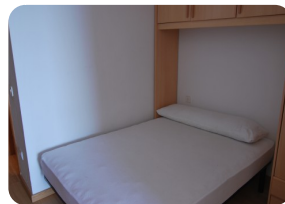

Studio in erster Linie mit einem Schlafbereich und einer schönen Aussicht - Empuriabrava - Costa Brava Nord

28m²

1

1

- Zu verkaufen
- Baufläche (28 m²)
- Flughafen (55 min)
- Annehmlichkeiten in der Nähe
- Strand zu Fuß (1 min)
- Im Zentrum
- Bewohnbarkeit Zertifikat im Prozess
- Baujahr (1982)

- Leicht zu vermieten
- Voll möbliert
- Golfplatz (20 min)
- Amerikanische Küche
- Ausgestattete Küche
- Einbauküche
- Aufzug (3)
- Boden (17)

- In der Nähe ein Hafen (5 min)
- Aussenparkplatz
- Öffentliche Parkplätze
- Überdachte Terrasse
- Private Terrasse
- Bahnhof (20 min)
- Sprechanlage