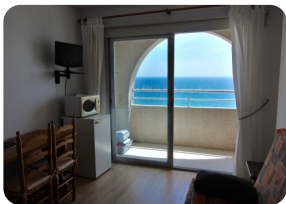

Studio in erster Linie mit einem Schlafbereich und einer schönen Aussicht - Empuriabrava - Costa Brava Nord

28m²

1

1

- Zu verkaufen
- Baufläche (28 m²)
- Flughafen (55 min)
- Annehmlichkeiten in der Nähe
- Strand zu Fuß (1 min)
- Im Zentrum
- Bewohnbarkeit Zertifikat im Prozess
- Baujahr (1982)

- Leicht zu vermieten
- Voll möbliert
- Golfplatz (20 min)
- Amerikanische Küche
- Ausgestattete Küche
- Einbauküche
- Aufzug (3)
- Boden (17)

- In der Nähe ein Hafen (5 min)
- Aussenparkplatz
- Öffentliche Parkplätze
- Überdachte Terrasse
- Private Terrasse
- Bahnhof (20 min)
- Sprechanlage