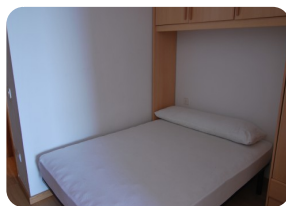

Studio in erster Linie mit einem Schlafbereich und einer schönen Aussicht - Empuriabrava - Costa Brava Nord

28m²

1

1

- Zu verkaufen
- Baufläche (28 m2)
- Flughafen (55 min)
- Annehmlichkeiten in der Nähe
- Strand zu Fuß (1 min)
- Im Zentrum
- Bewohnbarkeit Zertifikat im Prozess
- Baujahr (1982)

- Leicht zu vermieten
- Voll möbliert
- Golfplatz (20 min)
- Amerikanische Küche
- Ausgestattete Küche
- Einbauküche
- Aufzug (3)
- Boden (17)

- In der Nähe ein Hafen (5 min)
- Aussenparkplatz
- Öffentliche Parkplätze
- Überdachte Terrasse
- Private Terrasse
- Bahnhof (20 min)
- Sprechanlage