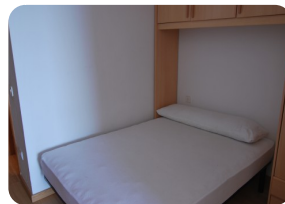

Estudio en primera línea con una zona de dormitorio y una hermosa vista - Empuriabrava - Costa Brava Norte

28m²

1

1

- En venta
- Superficie construida (28 m2)
- Aeropuerto (55 min)
- Comodidades cerca
- Playa a pie (1 min)
- Situado en el centro
- Cédula de Habilitat en trámite
- Año de construcción (1982)