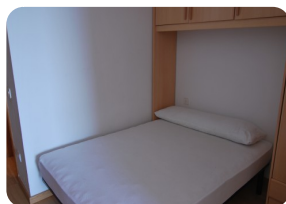

Estudio en primera línea con una zona de dormitorio y una hermosa vista - Empuriabrava - Costa Brava Norte

28m²

1

1

- En venta
- Superficie construida (28 m2)
- Aeropuerto (55 min)
- Comodidades cerca
- Playa a pie (1 min)
- Situado en el centro
- Cédula de Habilitat en trámite
- Año de construcción (1982)