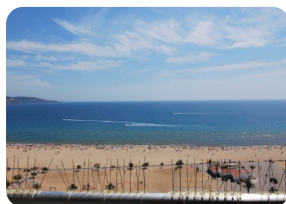

Studio en 1ère ligne de mer avec terrasse couverte et une magnifique vue - Empuriabrava - Costa Brava Nord

28m²

1

1

- En vente
- Surface construite (28 m2)
- Aéroport (55 min)
- Commodités à proximité
- Plage à pied (1 min)
- Situé au centre
- Certificat d'Habitabilité en cours
- Date de construction (1982)

- Location facile
- Entièrement meublé
- Terrain de Golf (20 min)
- Cuisine américaine
- Cuisine entièrement équipée
- Cuisine intégrée
- Ascenseur (3)
- Étage (17)

- À proximité de un port (5 min)
- Parking extérieur
- Parking public
- Terrasse couverte
- Terrasse privée
- Gare (20 min)
- Interphone