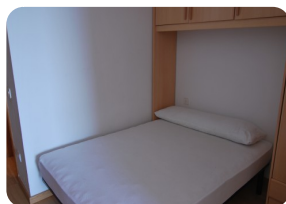

*Studio en 1ère ligne de mer avec terrasse couverte et une magnifique vue - Empuriabrava - Costa Brava Nord*

28m<sup>2</sup>

1

1

- En vente
- Surface construite (28 m2)
- Aéroport (55 min)
- Commodités à proximité
- Plage à pied (1 min)
- Situé au centre
- Certificat d'Habitabilité en cours
- Date de construction (1982)