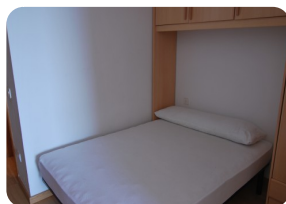

Studio en 1ère ligne de mer avec terrasse couverte et une magnifique vue - Empuriabrava - Costa Brava Nord

28m²

1

1

- En vente
- Surface construite (28 m2)
- Aéroport (55 min)
- Commodités à proximité
- Plage à pied (1 min)
- Situé au centre
- Certificat d'Habitabilité en cours
- Date de construction (1982)