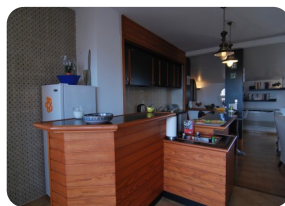

*Bel atico lumineux, plein centre, vue mer et montagne -
Empuriabrava - Costa Brava.*

85m²

60m²

2

1

1

2

- En vente
- Surface construite (85 m2)
- Surface habitable (60 m2)
- Terrasse surface (25 m2)
- Climatisation Chaud/Froid (1)
- Aéroport (55 min)
- Commodités à proximité
- Plage à pied (5 min)
- Situé au centre
- Certificat d'habitabilité
- Date de construction (1983)

- Date de rénovation (2010)
- Double vitrage
- Location facile
- Certificat d'Énergie
- Douche Extérieure
- Entièrement meublé
- Garage privé: en option
- Terrain de Golf (25 min)
- Cuisine américaine
- Cuisine entièrement équipée
- Étage (3)

- Électricité municipale
- Eau par la municipalité
- À proximité de un port (5 min)
- Parking extérieur
- Parking public
- Terrasse ouverte
- Terrasse sur le toit
- Gare (25 min)
- Interphone
- Armoires