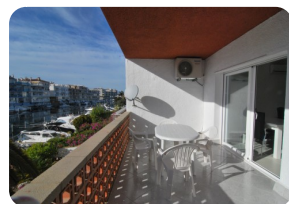

RESERVADO: Magnífico apartamento reformado con vistas al canal y montañas - exposición sur - Empuriabrava - Costa Brava

81m²

65m²

2

1

1

1

- En venta
- Superficie construida (81 m2)
- Superficie habitable (65 m2)
- Superficie de la terraza (16 m2)
- Aire acondicionado Frío/Calor (1)
- Aeropuerto (50 min)
- Comodidades cerca
- Playa a pie (10 min)
- Cédula de Habilitat

- Renovado en (2016)
- Doble vidrio
- Certificado d'Energía
- Totalmente amueblado
- Campo de Golf (20 min)
- Cocina americana
- Cocina equipada
- Cocina integrada
- Planta (1)

- Electricidad municipal
- Agua Municipio
- Cerca de un puerto
- Aparcamiento al aire libre
- Parking público
- Terraza cubierta
- Terraza privada
- Estación de tren (20 min)
- Armarios empotrados