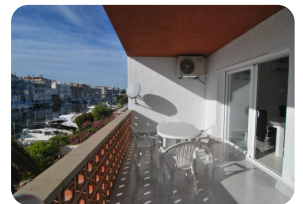

RÉSERVÉ: Superbe appartement refait à neuf avec vue sur le canal et les montagnes - exposition sud - Empuriabrava - Costa Brava

81m²

65m²

2

1

1

1

- En vente
- Surface construite (81 m2)
- Surface habitable (65 m2)
- Terrasse surface (16 m2)
- Climatisation Chaud/Froid (1)
- Aéroport (50 min)
- Commodités à proximité
- Plage à pied (10 min)
- Certificat d'habitabilité

- Date de rénovation (2016)
- Double vitrage
- Certificat d'Énergie
- Entièrement meublé
- Terrain de Golf (20 min)
- Cuisine américaine
- Cuisine entièrement équipée
- Cuisine intégrée
- Étage (1)

- Électricité municipale
- Eau par la municipalité
- À proximité de un port
- Parking extérieur
- Parking public
- Terrasse couverte
- Terrasse privée
- Gare (20 min)
- Armoires