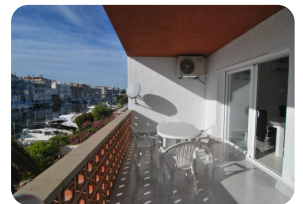

GERESERVEERD: Schitterend gerenoveerd appartement met uitzicht op de gracht en de bergen - op het zuiden - Empuriabrava - Costa Brava

81m²

65m²

2

1

1

1

- Te koop
- Bouwoppervlakte (81 m²)
- Woonoppervlak (65 m²)
- Terras oppervlakte (16 m²)
- Airconditioning warm/koud (1)
- Luchthaven (50 min)
- Voorzieningen dichtbij
- Strand te voet (10 min)
- Bewoonbaarheidscertificaat

- Gerenoveerd in (2016)
- Dubbele beglazing
- Energiecertificaat
- Volledig gemeubileerd
- Golfterrein (20 min)
- Open keuken
- Complete keuken
- Uitgeruste keuken
- Verdieping (1)

- Gemeente elektriciteit
- Stad-gemeentewater
- Vlakbij een haven
- Buiten parkeerplaats
- Openbare parking
- Overdekt terras
- Privé terras
- Treinstation (20 min)
- Inbouwkasten