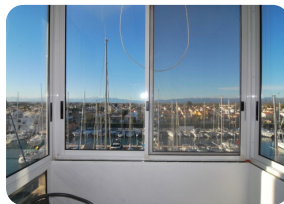

*Charmantes Studio mit Blick auf den Kanal und die Berge -
5mns zu Fuß vom Zentrum von Empuriabrava - Costa
Brava Nord*

22m²

20m²

1

1

- Zu verkaufen
- Baufläche (22 m²)
- Wohnfläche (20 m²)
- Terrassenfläche (2 m²)
- Flughafen (55 min)
- Annehmlichkeiten in der Nähe
- Strand zu Fuß (5 min)
- Bewohnbarkeit Zertifikat im Prozess
- Doppelglas

- Leicht zu vermieten
- Energiezertifikat im Prozess
- Voll möbliert
- Golfplatz (25 min)
- Elektrische Heizung
- Amerikanische Küche
- Ausgestattete Küche
- Einbauküche
- Aufzug (1)

- Boden (4)
- In der Nähe ein Hafen (1 min)
- Aussenparkplatz
- Öffentliche Parkplätze
- Wintergarten
- Private Terrasse
- Bahnhof (25 min)
- Sprechanlage