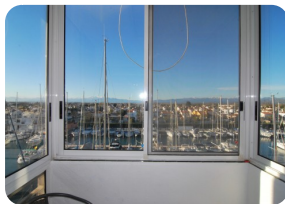

*Charmantes Studio mit Blick auf den Kanal und die Berge -
5mns zu Fuß vom Zentrum von Empuriabrava - Costa
Brava Nord*

22m²

20m²

1

1

- Zu verkaufen
- Baufläche (22 m²)
- Wohnfläche (20 m²)
- Terrassenfläche (2 m²)
- Flughafen (55 min)
- Annehmlichkeiten in der Nähe
- Strand zu Fuß (5 min)
- Bewohnbarkeit Zertifikat im Prozess
- Doppelglas

- Leicht zu vermieten
- Energiezertifikat im Prozess
- Voll möbliert
- Golfplatz (25 min)
- Elektrische Heizung
- Amerikanische Küche
- Ausgestattete Küche
- Einbauküche
- Aufzug (1)

- Boden (4)
- In der Nähe ein Hafen (1 min)
- Aussenparkplatz
- Öffentliche Parkplätze
- Wintergarten
- Private Terrasse
- Bahnhof (25 min)
- Sprechanlage