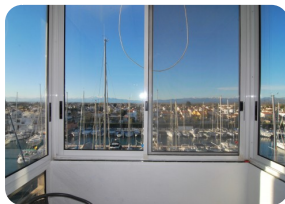

Estudio con vistas al canal y las montañas - a 5 min a pie del centro de Empuriabrava - Costa Brava Norte

 22m²

 20m²

1

1

- En venta
- Superficie construida (22 m2)
- Superficie habitable (20 m2)
- Superficie de la terraza (2 m2)
- Aeropuerto (55 min)
- Comodidades cerca
- Playa a pie (5 min)
- Cédula de Habilitat en trámite
- Doble vidrio

- Fácil de Alquilar
- Certificado d'Energía en trámite
- Totalmente amueblado
- Campo de Golf (25 min)
- Calefacción eléctrica
- Cocina americana
- Cocina equipada
- Cocina integrada
- Ascensor (1)

- Planta (4)
- Cerca de un puerto (1 min)
- Aparcamiento al aire libre
- Parking público
- Terraza cerrado
- Terraza privada
- Estación de tren (25 min)
- Interfono