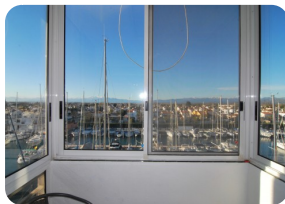

Estudio con vistas al canal y las montañas - a 5 min a pie del centro de Empuriabrava - Costa Brava Norte

22m²

20m²

1

1

- En venta
- Superficie construida (22 m2)
- Superficie habitable (20 m2)
- Superficie de la terraza (2 m2)
- Aeropuerto (55 min)
- Comodidades cerca
- Playa a pie (5 min)
- Cédula de Habilitat en trámite
- Doble vidrio

- Fácil de Alquilar
- Certificado d'Energía en trámite
- Totalmente amueblado
- Campo de Golf (25 min)
- Calefacción eléctrica
- Cocina americana
- Cocina equipada
- Cocina integrada
- Ascensor (1)

- Planta (4)
- Cerca de un puerto (1 min)
- Aparcamiento al aire libre
- Parking público
- Terraza cerrado
- Terraza privada
- Estación de tren (25 min)
- Interfono