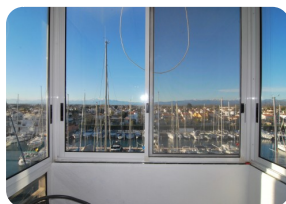

Очаровательная студия с видом на канал и горы -
5mins ходьбы от центра Эмпуриабрава - Коста Брава
Север

22m²

20m²

1

1

- продается
- Изготовленные поверхность (22 m2)
- Жилая площадь (20 m2)
- площадь балкона (2 m2)
- аэропорт (55 min)
- удобства рядом
- пляж ходить (5 min)
- Свидетельство о власти в процессе
- двойное стекло

- легко операции
- энергетический сертификат в процессе
- полностью меблирована
- гольф-курорт (25 min)
- электрическое отопление
- Американская кухня
- кухня полностью оборудована
- оборудованная кухня
- лифт (1)