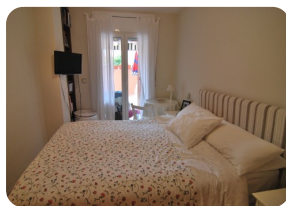

Apartamento con 2 dormitorios, 2 terrazas, 100m de la playa de Empuriabrava - Costa Brava Norte

70m²

55m²

2

1

1

2

3

- En venta
- Superficie construida (70 m2)
- Superficie habitable (55 m2)
- Superficie de la terraza (15 m2)
- Aire acondicionado Frío/Calor (1)
- Aeropuerto (55 min)
- Comodidades cerca
- Playa a pie (1 min)
- Dormitorio en planta baja (2)
- Situado en el centro
- Doble vidrio

- Fácil de Alquilar
- Jardín comunitario
- Campo de Golf (25 min)
- Cocina americana
- Cocina equipada
- Cocina integrada
- Electricidad municipal
- Agua Municipio
- Cerca de un puerto (2 min)
- Parking comunitario
- Aparcamiento al aire libre

- Parking público
- Piscina comunitaria
- Piscina con cloro
- Terraza cubierta
- Terraza abierta
- Terraza privada
- Estación de tren (25 min)
- Interfono
- Armarios empotrados