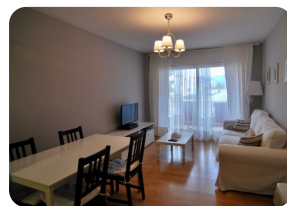

Apartamento con 2 dormitorios, 2 terrazas, 100m de la playa de Empuriabrava - Costa Brava Norte

70m²

55m²

2

1

1

2

3

- En venta
- Superficie construida (70 m2)
- Superficie habitable (55 m2)
- Superficie de la terraza (15 m2)
- Aire acondicionado Frío/Calor (1)
- Aeropuerto (55 min)
- Comodidades cerca
- Playa a pie (1 min)
- Dormitorio en planta baja (2)
- Situado en el centro
- Doble vidrio

- Fácil de Alquilar
- Jardín comunitario
- Campo de Golf (25 min)
- Cocina americana
- Cocina equipada
- Cocina integrada
- Electricidad municipal
- Agua Municipio
- Cerca de un puerto (2 min)
- Parking comunitario
- Aparcamiento al aire libre

- Parking público
- Piscina comunitaria
- Piscina con cloro
- Terraza cubierta
- Terraza abierta
- Terraza privada
- Estación de tren (25 min)
- Interfono
- Armarios empotrados