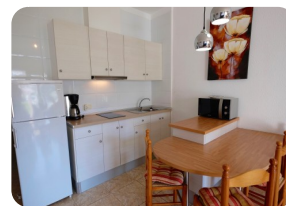

Квартира полностью отремонтирована с вызова парковкой и гаражом, возможностью швартовки, вид на озеро Эмпуриабра - Каталония

18 52m² 45m² 1 1 1 1 2 2

- продается
- земля (18 m2)
- Изготовленные поверхность (52 m2)
- Жилая площадь (45 m2)
- площадь балкона (25 m2)
- кондиционер (1)
- аэропорт (55 min)
- удобства рядом
- пляж на машине (5 min)
- Свидетельство о власти в процессе
- отремонтирован в (2015)
- двойное стекло
- легко операции