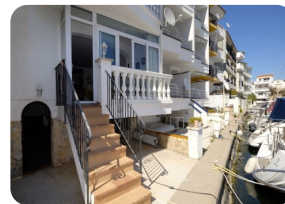

*RESERVADO! Agradable apartament a la zona residencial d'Empuriabrava, amb amarratge per veler de 16 x 5 i garatge de 67 m<sup>2</sup> - Costa Brava*

67m<sup>2</sup>

50m<sup>2</sup>

16m

2

1

1

2