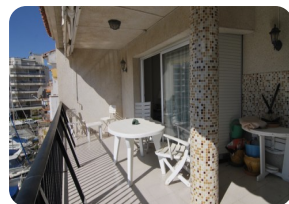

Пентхаус площадью 125 м2 с 3 спальнями, большой террасой с видом на канал и море - Марина д'Эмпуриабрава - Коста-Брава-Норт

125m² 105m² 3 2 2 1

- продается
- Изготовленные поверхность (125 m2)
- Жилая площадь (105 m2)
- площадь балкона (20 m2)
- кондиционер (3)
- аэропорт (55 min)
- удобства рядом
- пляж ходить (10 min)
- спальни на люкс (1)
- Свидетельство о власти в процессе
- Дата строительства (1989)

- двойное стекло
- легко операции
- энергетический сертификат в процессе
- полностью меблирована
- гольф-курорт (25 min)
- Отопление центральное кондиционирование
- Американская кухня
- кухня полностью оборудована
- оборудованная кухня
- лифт (1)
- завод (3)

- причал можно
- Муниципальный электроэнергетики
- Муниципалитет воды
- открытая парковка
- Возможность парковки
- общественная парковка
- крытая терраса
- частная терраса
- железнодорожный вокзал (25 min)
- внутренняя связь
- шкафы