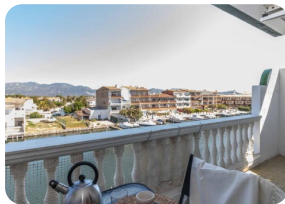

Apartamento reformado con 2 dormitorios dobles y una hermosa vista del canal y las montañas - Empuriabrava - Cataluña

71m²

62m²

2

1

1

- En venta
- Superficie construida (71 m2)
- Superficie habitable (62 m2)
- Superficie de la terraza (9 m2)
- Aire acondicionado Frío/Calor (1)
- Aeropuerto (55 min)
- Comodidades cerca
- Playa a pie (10 min)
- Cédula de Habilitat en trámite

- Año de construcción (1983)
- Renovado en (2017)
- Doble vidrio
- Fácil de Alquilar
- Semi amueblado
- Campo de Golf (25 min)
- Cocina equipada
- Cocina integrada
- Cocina independiente

- Planta (2)
- Cerca de un puerto (1 min)
- Aparcamiento al aire libre
- Opción de aparcamiento
- Parking público
- Terraza cubierta
- Terraza privada
- Estación de tren (25 min)
- Armarios empotrados