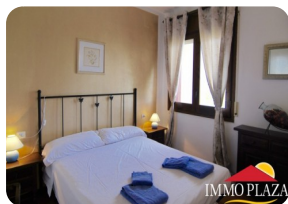

*Pis en 2 línia de mar d'1 dormitori amb terrassa i piscina al centre d'Empuriabrava - Costa Brava*

39m<sup>2</sup>

36m<sup>2</sup>

1

1

1

3

1