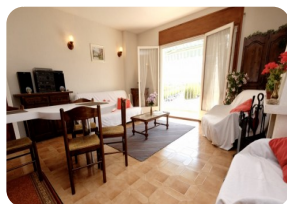

*RESERVADO: Bell Atic-loft de 40m<sup>2</sup> + terrassa de 7m<sup>2</sup>, orientat al sud, amb vistes al port de Caballito, Empuriabrava - Costa Brava*

47m<sup>2</sup>

40m<sup>2</sup>

1

- Superfície construïda (47 m<sup>2</sup>)
- Superfície habitable (40 m<sup>2</sup>)
- Superfície de la terrassa (7 m<sup>2</sup>)
- Aeroport (55 min)
- Comoditats a prop
- Platja a peu (10 min)
- Situat al centre
- Cèdula d'Habilitat en tràmit
- Any de construcció (1985)

- Lloguer fàcil
- Certificat d'Energia en tràmit
- Xemeneia
- Totalment moblat
- Camp de Golf (20 min)
- Calefacció elèctrica
- Cuina americana
- Cuina integrada
- Ascensor (1)

- Planta (3)
- Saló amb llar de foc
- Aigua Municipi
- Opció d'aparcament
- Terrassa coberta
- Estació de tren (20 min)
- Intèrfon
- Vigilància de vídeo
- Armari encastats