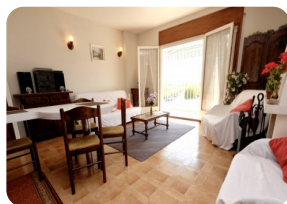

RESERVADO: Bell Atic-loft de 40m² + terrassa de 7m², orientat al sud, amb vistes al port de Caballito, Empuriabrava - Costa Brava

47m²

40m²

1

- Superfície construïda (47 m²)
- Superfície habitable (40 m²)
- Superfície de la terrassa (7 m²)
- Aeroport (55 min)
- Comoditats a prop
- Platja a peu (10 min)
- Situat al centre
- Cèdula d'Habilitat en tràmit
- Any de construcció (1985)

- Lloguer fàcil
- Certificat d'Energia en tràmit
- Xemeneia
- Totalment moblat
- Camp de Golf (20 min)
- Calefacció elèctrica
- Cuina americana
- Cuina integrada
- Ascensor (1)

- Planta (3)
- Saló amb llar de foc
- Aigua Municipi
- Opció d'aparcament
- Terrassa coberta
- Estació de tren (20 min)
- Intèrfon
- Vigilància de vídeo
- Armari encastats