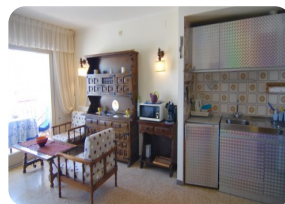

Bonic estudi - vistes al mar, al canal i a la muntanya - centre de la ciutat - Empuriabrava - Costa Brava

34m²

28m²

1

1

1

- En venda
- Superfície construïda (34 m2)
- Superfície habitable (28 m2)
- Superfície de la terrassa (6 m2)
- Aire condicionat Fred / Calor (1)
- Aeroport (55 min)
- Comoditats a prop
- Platja a peu (2 min)
- Situat al centre
- Cèdula d'Habilitat en tràmit