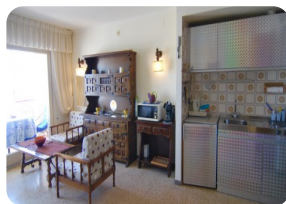

*Hermoso estudio - vistas al mar, al canal y a la montaña - centro de la ciudad - Empuriabrava - Costa Brava*

34m<sup>2</sup>

28m<sup>2</sup>

1

1

1

- En venta
- Superficie construida (34 m2)
- Superficie habitable (28 m2)
- Superficie de la terraza (6 m2)
- Aire acondicionado Frío/Calor (1)
- Aeropuerto (55 min)
- Comodidades cerca
- Playa a pie (2 min)
- Situado en el centro
- Cédula de Habilitat en trámite