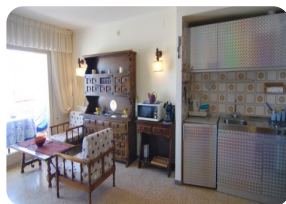

*Agréable studio - vues sur mer, canal et montagne -
centre ville - Empuriabrava - Costa Brava*

34m²

28m²

1

1

1

- En vente
- Surface construite (34 m2)
- Surface habitable (28 m2)
- Terrasse surface (6 m2)
- Climatisation Chaud/Froid (1)
- Aéroport (55 min)
- Commodités à proximité
- Plage à pied (2 min)
- Situé au centre
- Certificat d'Habitabilité en cours