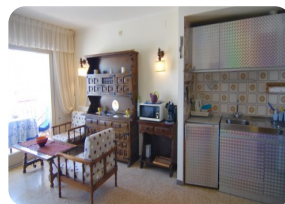

*Leuke studio - uitzicht op zee, kanaal en bergen - centrum
- Empuriabrava - Costa Brava*

34m²

28m²

1

1

1

- Te koop
- Bouwoppervlakte (34 m²)
- Woonoppervlak (28 m²)
- Terras oppervlakte (6 m²)
- Airconditioning warm/koud (1)
- Luchthaven (55 min)
- Voorzieningen dichtbij
- Strand te voet (2 min)
- Centrum gelegen
- Bewoonbaarheidscertificaat in behandeling