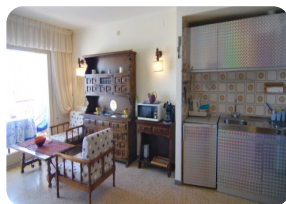

Хорошая студия - вид на море, канал и горы - центр города - Эмпуриабрава - Коста Брава

 34m²

 28m²

1

1

1

- продается
- Изготовленные поверхность (34 m²)
- Жилая площадь (28 m²)
- площадь балкона (6 m²)
- кондиционер (1)
- аэропорт (55 min)
- удобства рядом
- пляж ходить (2 min)
- в середине
- Свидетельство о власти в процессе