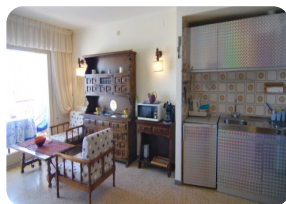

*Хорошая студия - вид на море, канал и горы - центр города - Эмпуриабрава - Коста Брава*

 34m<sup>2</sup>

 28m<sup>2</sup>

1

1

1

- продается
- Изготовленные поверхность (34 m<sup>2</sup>)
- Жилая площадь (28 m<sup>2</sup>)
- площадь балкона (6 m<sup>2</sup>)
- кондиционер (1)
- аэропорт (55 min)
- удобства рядом
- пляж ходить (2 min)
- в середине
- Свидетельство о власти в процессе