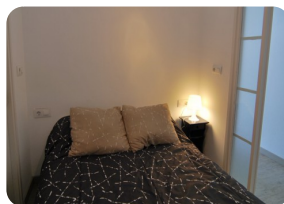

RÉSERVÉ - Plaisant petit appartement en face des Aiguamolls, vue mer latérale, à 50 m de la plage d'Empuriabrava - Costa Brava Nord

40m²

32m²

1

1

1

1

- Surface construite (40 m2)
- Surface habitable (32 m2)
- Terrasse surface (8 m2)
- Aéroport (55 min)
- Commodités à proximité
- Situé au centre
- Certificat d'Habitabilité en cours
- Date de construction (1982)
- Rénové partiellement en (2017)