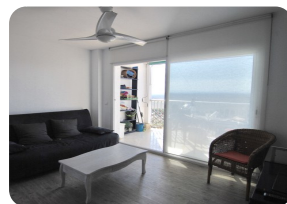

RÉSERVÉ - Plaisant petit appartement en face des Aiguamolls, vue mer latérale, à 50 m de la plage d'Empuriabrava - Costa Brava Nord

40m²

32m²

1

1

1

1

- Surface construite (40 m2)
- Surface habitable (32 m2)
- Terrasse surface (8 m2)
- Aéroport (55 min)
- Commodités à proximité
- Situé au centre
- Certificat d'Habitabilité en cours
- Date de construction (1982)
- Rénové partiellement en (2017)

- Double vitrage
- Location facile
- Certificat d'Énergie
- Entièrement meublé
- Terrain de Golf (25 min)
- Cuisine américaine
- Cuisine entièrement équipée
- Ascenseur (2)
- Étage (16)

- Électricité municipale
- Eau par la municipalité
- À proximité de un port (5 min)
- Parking extérieur
- Parking public
- Terrasse couverte
- Terrasse privée
- Gare (20 min)
- Interphone