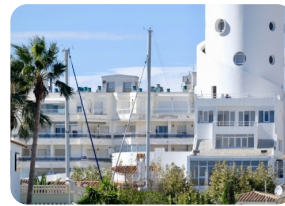

Bonic estudi amb vistes al mar situat al Port, Club Nautic d'Empuriabrava - Costa Brava Nord

36m²

29m²

1

1

1

- En venda
- Superfície construïda (36 m2)
- Superfície habitable (29 m2)
- Superfície de la terrassa (7 m2)
- Aeroport (55 min)
- Comoditats a prop
- Platja a peu (10 min)
- Cèdula d'Habilitat en tràmit