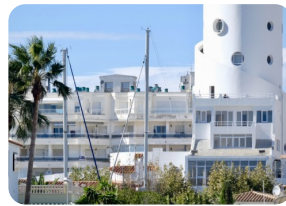

*Хорошая студия с видом на море расположена в порту
Эмпуриабрава - Северная Коста-Брава*

36m²

29m²

1

1

1

- продается
- Изготовленная поверхность (36 m²)
- Жилая площадь (29 m²)
- площадь балкона (7 m²)
- аэропорт (55 min)
- удобства рядом
- пляж ходить (10 min)
- Свидетельство о власти в процессе

- Дата строительства (1989)
- легко операции
- энергетический сертификат в процессе
- полностью меблирована
- оборудованная кухня
- лифт (1)
- завод (4)
- причал можно

- Муниципальный электроэнергетики
- Муниципалитет воды
- неподалеку гавань
- общественная парковка
- крытая терраса
- железнодорожный вокзал (20 min)
- внутренняя связь
- видеонаблюдение