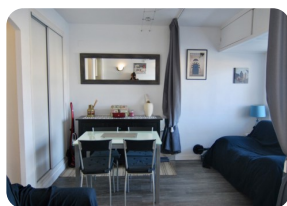

Estudi comfortable amb vistes increïbles al port, a prop de les botigues i la Platja, Empuriabrava - Nord - Costa Brava

35m²

26m²

1

1

1

- En venda
- Superfície construïda (35 m²)
- Superfície habitable (26 m²)
- Superfície de la terrassa (9 m²)
- Aire condicionat Fred / Calor (1)
- Aeroport (55 min)
- Comoditats a prop
- Platja a peu (10 min)
- Situat al centre
- Cèdula d'Habilitat en tràmit