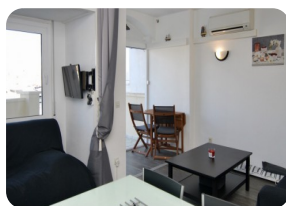

Estudi comfortable amb vistes increïbles al port, a prop de les botigues i la Platja, Empuriabrava - Nord - Costa Brava

35m²

26m²

1

1

1

- En venda
- Superfície construïda (35 m²)
- Superfície habitable (26 m²)
- Superfície de la terrassa (9 m²)
- Aire condicionat Fred / Calor (1)
- Aeroport (55 min)
- Comoditats a prop
- Platja a peu (10 min)
- Situat al centre
- Cèdula d'Habilitat en tràmit

- Any de construcció (1982)
- Renovat en (2018)
- Doble vidre
- Lloguer fàcil
- Certificat d'Energia
- Totalment moblat
- Camp de Golf (20 min)
- Cuina americana
- Cuina equipada
- Planta (1)

- Amarratge possible
- Electricitat municipal
- Aigua Municipi
- A prop d'un port
- Aparcament a l'aire lliure
- Aparcament públic
- Terrassa oberta
- Terrassa privada
- Estació de tren (20 min)
- Intèrfon