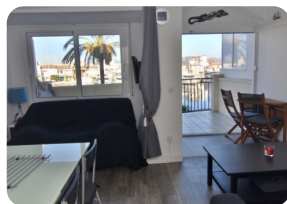

Estudio confortable con vistas increíbles al puerto, cerca de las tiendas y la playa - Empuriabrava - Norte - Costa Brava

35m²

26m²

1

1

1

- En venta
- Superficie construida (35 m2)
- Superficie habitable (26 m2)
- Superficie de la terraza (9 m2)
- Aire acondicionado Frío/Calor (1)
- Aeropuerto (55 min)
- Comodidades cerca
- Playa a pie (10 min)
- Situado en el centro
- Cédula de Habilitat en trámite

- Año de construcción (1982)
- Renovado en (2018)
- Doble vidrio
- Fácil de Alquilar
- Certificado d'Energía
- Totalmente amueblado
- Campo de Golf (20 min)
- Cocina americana
- Cocina equipada
- Planta (1)

- Amarre posible
- Electricidad municipal
- Agua Municipio
- Cerca de un puerto
- Aparcamiento al aire libre
- Parking público
- Terraza abierta
- Terraza privada
- Estación de tren (20 min)
- Interfono