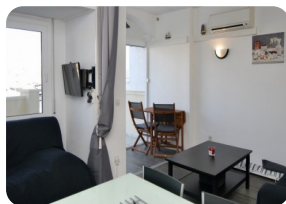

Estudio confortable con vistas increíbles al puerto, cerca de las tiendas y la playa - Empuriabrava - Norte - Costa Brava

35m²

26m²

1

1

1

- En venta
- Superficie construida (35 m2)
- Superficie habitable (26 m2)
- Superficie de la terraza (9 m2)
- Aire acondicionado Frío/Calor (1)
- Aeropuerto (55 min)
- Comodidades cerca
- Playa a pie (10 min)
- Situado en el centro
- Cédula de Habilitat en trámite

- Año de construcción (1982)
- Renovado en (2018)
- Doble vidrio
- Fácil de Alquilar
- Certificado d'Energía
- Totalmente amueblado
- Campo de Golf (20 min)
- Cocina americana
- Cocina equipada
- Planta (1)