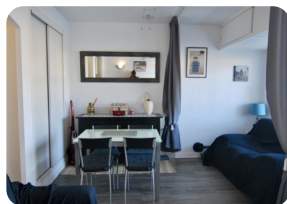

Estudio confortable con vistas increíbles al puerto, cerca de las tiendas y la playa - Empuriabrava - Norte - Costa Brava

35m²

26m²

1

1

1

- En venta
- Superficie construida (35 m2)
- Superficie habitable (26 m2)
- Superficie de la terraza (9 m2)
- Aire acondicionado Frío/Calor (1)
- Aeropuerto (55 min)
- Comodidades cerca
- Playa a pie (10 min)
- Situado en el centro
- Cédula de Habilitat en trámite