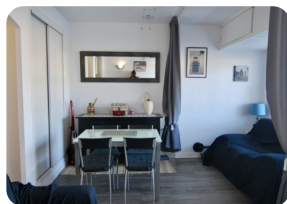

Комфортабельная студия с великолепным видом на порт, рядом магазины и пляж - Эмпуриабрава - Север Коста Брава

35m²

26m²

1

1

1

- продается
- Изготовленные поверхность (35 m2)
- Жилая площадь (26 m2)
- площадь балкона (9 m2)
- кондиционер (1)
- аэропорт (55 min)
- удобства рядом
- пляж ходить (10 min)
- в середине
- Свидетельство о власти в процессе