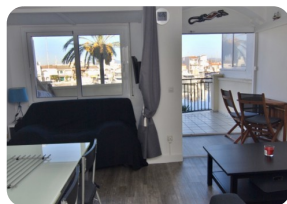

Комфортабельная студия с великолепным видом на порт, рядом магазины и пляж - Эмпуриабрава - Север Коста Брава

35m²

26m²

1

1

1

- продается
- Изготовленные поверхность (35 m2)
- Жилая площадь (26 m2)
- площадь балкона (9 m2)
- кондиционер (1)
- аэропорт (55 min)
- удобства рядом
- пляж ходить (10 min)
- в середине
- Свидетельство о власти в процессе