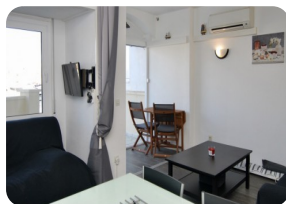

Комфортабельная студия с великолепным видом на порт, рядом магазины и пляж - Эмпуриабрава - Север Коста Брава

35m²

26m²

1

1

1

- продается
- Изготовленные поверхность (35 m2)
- Жилая площадь (26 m2)
- площадь балкона (9 m2)
- кондиционер (1)
- аэропорт (55 min)
- удобства рядом
- пляж ходить (10 min)
- в середине
- Свидетельство о власти в процессе