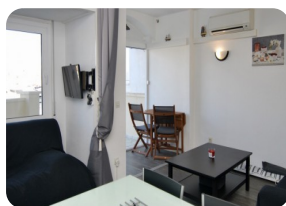

Комфортабельная студия с великолепным видом на порт, рядом магазины и пляж - Эмпуриабрава - Север Коста Брава

35m²

26m²

1

1

1

- продается
- Изготовленные поверхность (35 m2)
- Жилая площадь (26 m2)
- площадь балкона (9 m2)
- кондиционер (1)
- аэропорт (55 min)
- удобства рядом
- пляж ходить (10 min)
- в середине
- Свидетельство о власти в процессе