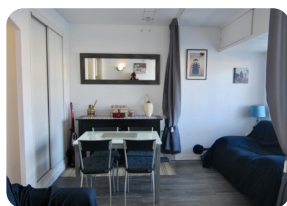

Комфортабельная студия с великолепным видом на порт, рядом магазины и пляж - Эмпуриабрава - Север Коста Брава

35m²

26m²

1

1

1

- продается
- Изготовленные поверхность (35 m2)
- Жилая площадь (26 m2)
- площадь балкона (9 m2)
- кондиционер (1)
- аэропорт (55 min)
- удобства рядом
- пляж ходить (10 min)
- в середине
- Свидетельство о власти в процессе