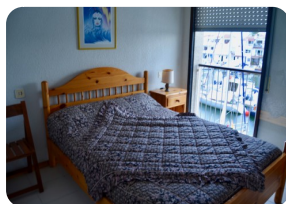

Bonito apartamento en el puerto en la zona tranquila "Port grec" - Empuriabrava

80m²

65m²

2

1

WC

2

1