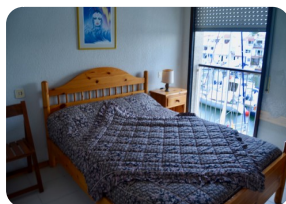

Красивая квартира в гавани в тихом районе "Порт Грек" - Эмпуриабрава

80m²

65m²

2

1

2

1

- продается
- Изготовленные поверхность (80 m²)
- Жилая площадь (65 m²)
- площадь балкона (15 m²)
- кондиционер
- аэропорт (50 min)
- удобства рядом
- пляж ходить (15 min)
- двойное стекло