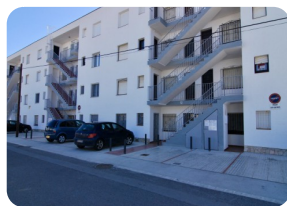

Gemütliche wohnung im erdgeschoss, großes schlafzimmer, gemeinschaftspool - Empuriabrava

46m²

39m²

1

1

1

1

- Zu verkaufen
- Baufläche (46 m²)
- Wohnfläche (39 m²)
- Klimaanlage heiß/kalt (1)
- Flughafen (45 min)
- Annehmlichkeiten in der Nähe
- Strand mit dem Auto (5 min)
- Bewohnbarkeit Zertifikat im Prozess
- Baujahr (1980)

- Leicht zu vermieten
- Energiezertifikat im Prozess
- Außendusche
- Voll möbliert
- Golfplatz (15 min)
- Einbauküche
- Liegeplatz möglich
- Gemeinde Strom
- Stadt-Wasser

- In der Nähe ein Hafen (5 min)
- Gemeinsam Parkplätze
- Aussenparkplatz
- Gemeinschaftspool
- Pool chloriertes
- Überdachte Terrasse
- Bahnhof (10 min)