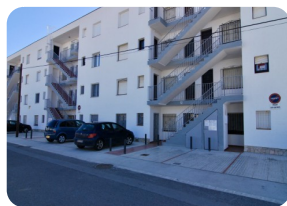

Appartement confortable en rez-de-chaussée, grande chambre à coucher, piscine communautaire - Empuriabrava

46m²

39m²

1

1

1

1

- En vente
- Surface construite (46 m2)
- Surface habitable (39 m2)
- Climatisation Chaud/Froid (1)
- Aéroport (45 min)
- Commerçants à proximité
- Plage en voiture (5 min)
- Certificat d'Habitabilité en cours
- Date de construction (1980)

- Location facile
- Certificat Énergétique en cours
- Douche Extérieure
- Entièrement meublé
- Terrain de Golf (15 min)
- Cuisine intégrée
- Amarrage possible
- Électricité municipale
- Eau par la municipalité

- À proximité de un port (5 min)
- Parking communal
- Parking extérieur
- Piscine communautaire
- Piscine chlorée
- Terrasse couverte
- Gare (10 min)