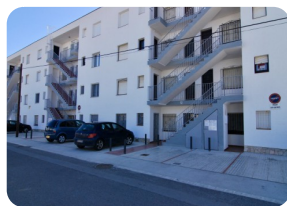

Appartement confortable en rez-de-chaussée, grande chambre à coucher, piscine communautaire - Empuriabrava

46m²

39m²

1

1

1

1

- En vente
- Surface construite (46 m2)
- Surface habitable (39 m2)
- Climatisation Chaud/Froid (1)
- Aéroport (45 min)
- Commodités à proximité
- Plage en voiture (5 min)
- Certificat d'Habitabilité en cours
- Date de construction (1980)

- Location facile
- Certificat Énergétique en cours
- Douche Extérieure
- Entièrement meublé
- Terrain de Golf (15 min)
- Cuisine intégrée
- Amarrage possible
- Électricité municipale
- Eau par la municipalité

- À proximité de un port (5 min)
- Parking communal
- Parking extérieur
- Piscine communautaire
- Piscine chlorée
- Terrasse couverte
- Gare (10 min)