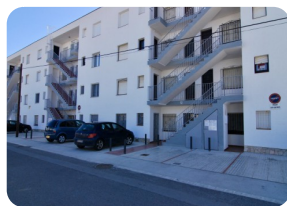

*Appartement confortable en rez-de-chaussée, grande chambre à coucher, piscine communautaire - Empuriabrava*

46m<sup>2</sup>

39m<sup>2</sup>

1

1

1

1

- En vente
- Surface construite (46 m2)
- Surface habitable (39 m2)
- Climatisation Chaud/Froid (1)
- Aéroport (45 min)
- Commodités à proximité
- Plage en voiture (5 min)
- Certificat d'Habitabilité en cours
- Date de construction (1980)

- Location facile
- Certificat Énergétique en cours
- Douche Extérieure
- Entièrement meublé
- Terrain de Golf (15 min)
- Cuisine intégrée
- Amarrage possible
- Électricité municipale
- Eau par la municipalité

- À proximité de un port (5 min)
- Parking communal
- Parking extérieur
- Piscine communautaire
- Piscine chlorée
- Terrasse couverte
- Gare (10 min)