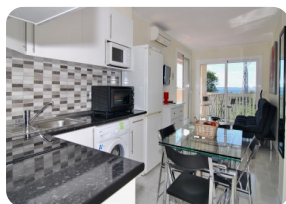

Petit apartament amb molt d'encant, gran terrassa i boniques vistes al mar i al riu

70m²

35m²

1

1

1

1

- En venda
- Superfície construïda (70 m2)
- Superfície habitable (35 m2)
- Superfície de la terrassa (35 m2)
- Aire condicionat Fred / Calor (1)
- Aeroport (50 min)
- Comoditats a prop
- Platja a peu (2 min)
- Cèdula d'Habilitat en tràmit

- Any de construcció (1985)
- Renovat en (2018)
- Doble vidre
- Lloguer fàcil
- Totalment moblat
- Camp de Golf (25 min)
- Cuina americana
- Cuina equipada
- Cuina integrada

- Ascensor (2)
- Planta (3)
- A prop d'un port (5 min)
- Terrassa coberta
- Terrassa oberta
- Terrassa privada
- Estació de tren (20 min)