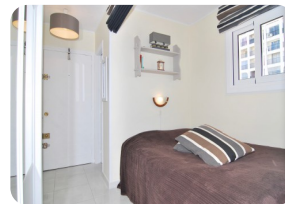

Petit appartement avec beaucoup de charme, grande terrasse et belle vue sur la mer et la rivière "Muga" - Empuriabrava

70m²

35m²

1

1

1

1

- En vente
- Surface construite (70 m2)
- Surface habitable (35 m2)
- Terrasse surface (35 m2)
- Climatisation Chaud/Froid (1)
- Aéroport (50 min)
- Commodités à proximité
- Plage à pied (2 min)
- Certificat d'Habitabilité en cours