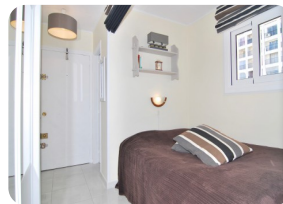

Petit appartement avec beaucoup de charme, grande terrasse et belle vue sur la mer et la rivière "Muga" - Empuriabrava

70m²

35m²

1

1

1

1

- En vente
- Surface construite (70 m2)
- Surface habitable (35 m2)
- Terrasse surface (35 m2)
- Climatisation Chaud/Froid (1)
- Aéroport (50 min)
- Commodités à proximité
- Plage à pied (2 min)
- Certificat d'Habitabilité en cours