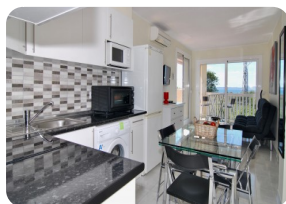

Небольшая квартира с большим шармом, большой террасой и прекрасным видом на море и реку "Муга" - Эмпуриабрава

70m²

35m²

1

1

1

1

- продается
- Изготовленные поверхность (70 m2)
- Жилая площадь (35 m2)
- площадь балкона (35 m2)
- кондиционер (1)
- аэропорт (50 min)
- удобства рядом
- пляж ходить (2 min)
- Свидетельство о власти в процессе

- Дата строительства (1985)
- отремонтирован в (2018)
- двойное стекло
- легко операции
- полностью мебелирована
- гольф-курорт (25 min)
- Американская кухня
- кухня полностью оборудована
- оборудованная кухня

- лифт (2)
- завод (3)
- неподалеку гавань (5 min)
- крытая терраса
- открытая терраса
- частная терраса
- железнодорожный вокзал (20 min)